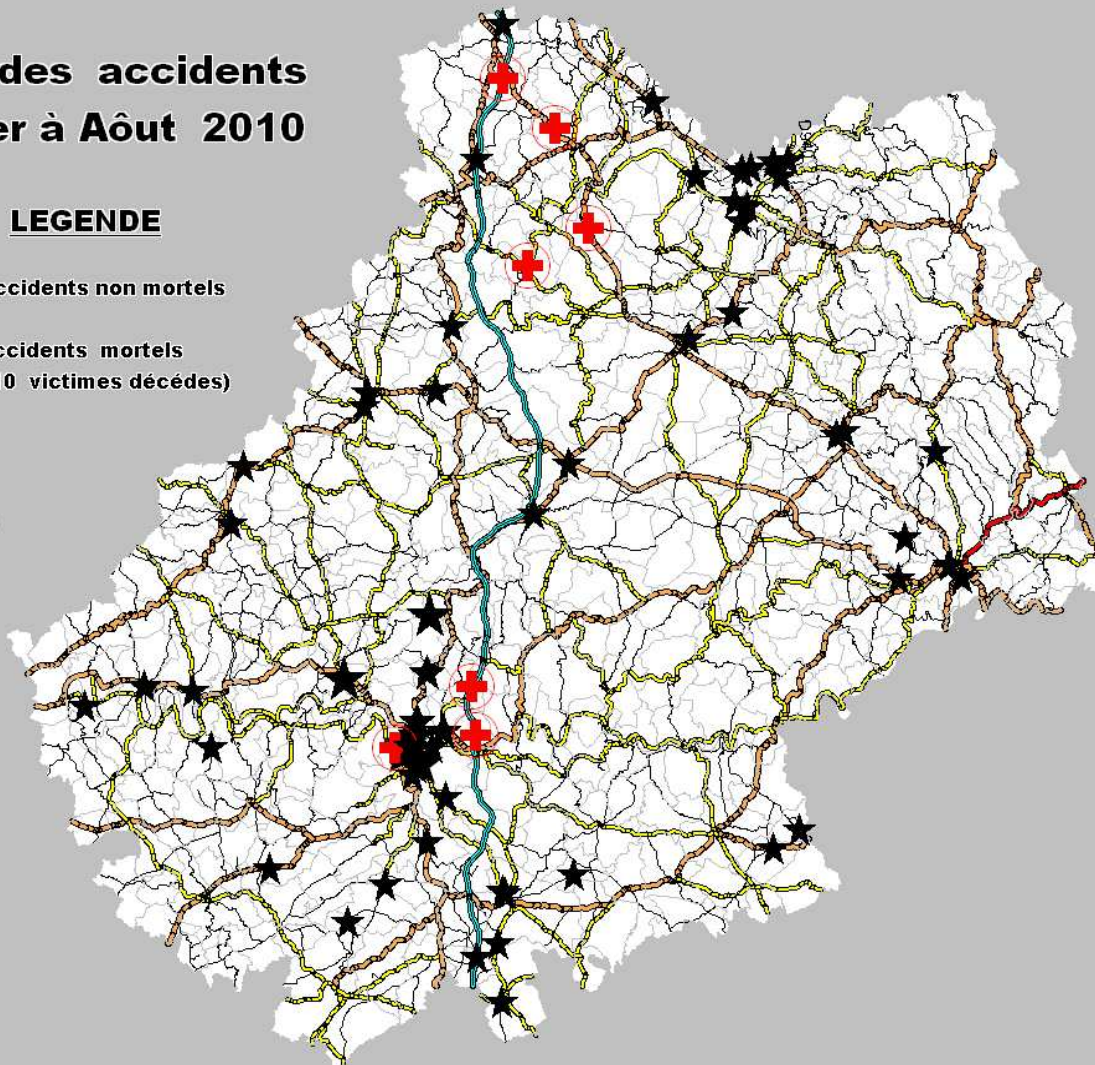

Observatoire Départemental Sécurité Routière

Direction
Départementale
Des Territoires
du LOT

Mission
Sécurité Routière
Défense

Coordonnées:

Cité Administrative
127, Quai Cavaignac
46 0009 CAHORS Cedex9

Bilan mensuel Aôut 2010

**SÉCURITÉ ROUTIÈRE
TOUS RESPONSABLES**

Tel : 05 65 20 43 04 Fax : 05 65 20 43 06 Mail : Agents.MSRD.DIRECTION.DDEA-46@lpt.gouv.fr

Carte des accidents

Aôut 2010

LEGENDE

★ 15 Accidents non mortels

⊕ 1 Accident mortel
(1 victime décédée)

Carte des accidents Janvier à Août 2010

LEGENDE

- ★ 75 Accidents non mortels
- ⊕ 7 Accidents mortels
(10 victimes décédées)

	ACCIDENTS		BLESSES		TUES	
	2010	2009	2010	2009	2010	2009
Juillet	14	18	17	19	1	4
Cumul Juillet	66	74	81	80	9	13
Aôut	16	21	18	23	1	1
Cumul Aôut	82	95	99	103	10	14