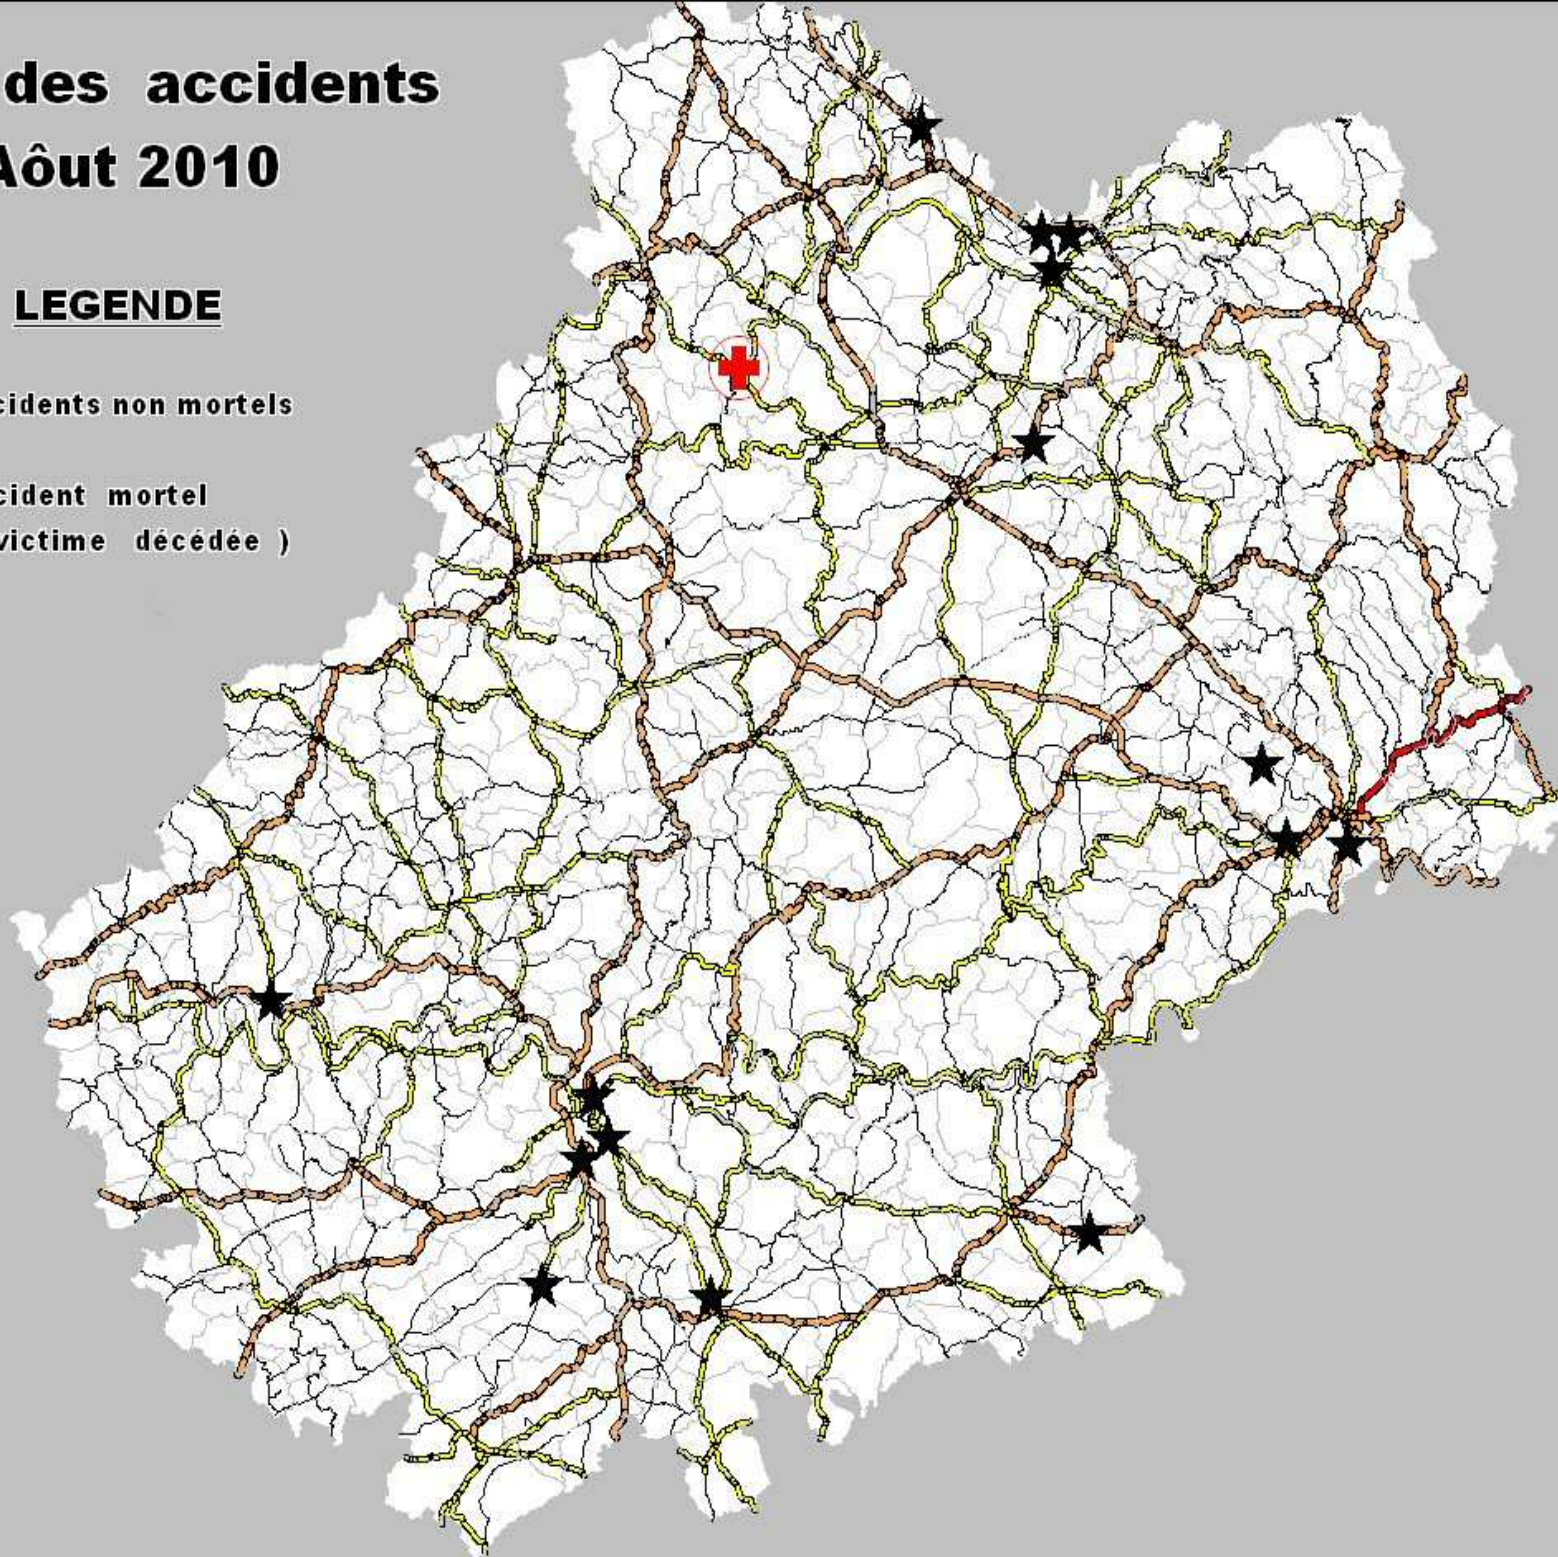

Observatoire Départemental Sécurité Routière

Direction
Départementale
Des Territoires
du LOT

Mission
Sécurité Routière
Défense

Coordonnées:

Cité Administrative
127, Quai Cavaignac
46 0009 CAHORS Cedex9

Bilan mensuel Aôut 2010

**SÉCURITÉ ROUTIÈRE
TOUS RESPONSABLES**

Tel : 05 65 20 43 04 Fax : 05 65 20 43 06 Mail : Agents.MSRD.DIRECTION.DDEA-46@lpt.gouv.fr

Carte des accidents

Aôut 2010

LEGENDE

★ 15 Accidents non mortels

⊕ 1 Accident mortel
(1 victime décédée)

Carte des accidents Janvier à Août 2010

LEGENDE

- ★ 75 Accidents non mortels
- ⊕ 7 Accidents mortels
(10 victimes décédées)

	ACCIDENTS		BLESSES		TUES	
	2010	2009	2010	2009	2010	2009
Juillet	14	18	17	19	1	4
Cumul Juillet	66	74	81	80	9	13
Aôut	16	21	18	23	1	1
Cumul Aôut	82	95	99	103	10	14