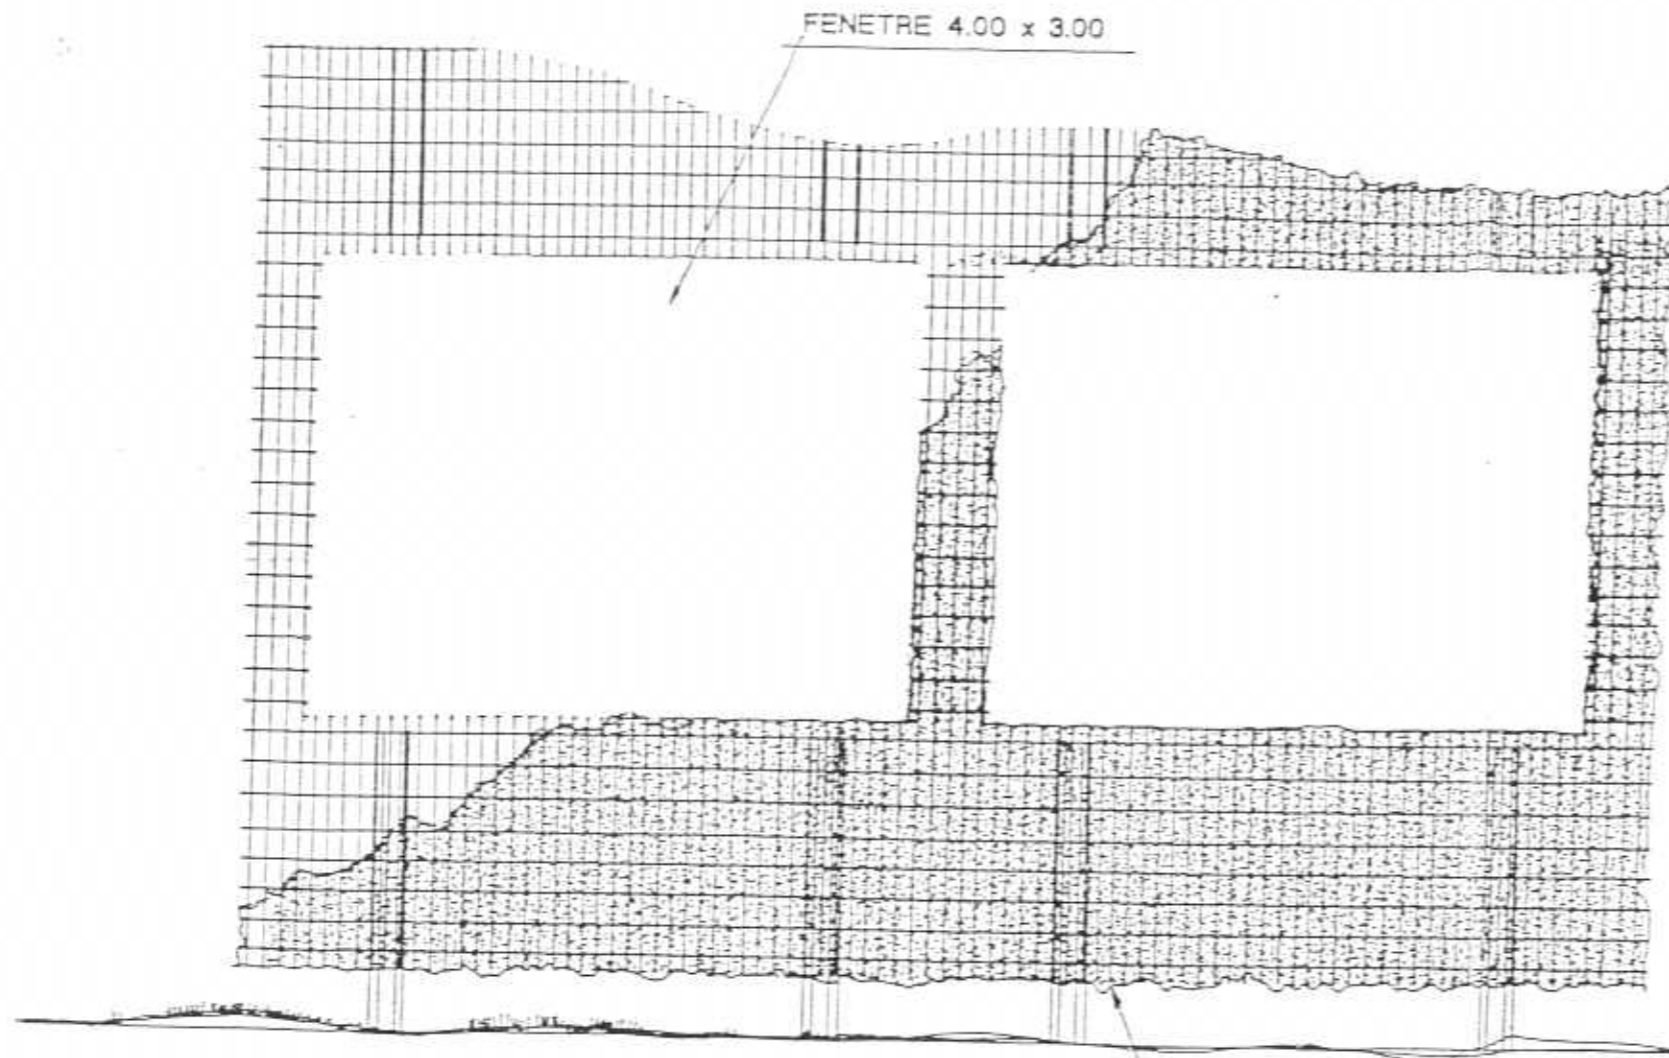

SUPPORTS DE PUBLICITE
 ZPR8 SITE 1
 ECHELLE 1/50ème

VUE DE FACE
 Echelle: 1/50ème

VUE EN PLAN
 Echelle 1/50ème

TRELLE COUVERTE
 DE LIERRES

PANNEAU 4m x 3m
 ET SUPPORTS CLASSIQUES

VOILE DE TREILLAGE
 METALLIQUE BLANC

APLAT EN HERBE AVEC
 TERRASSEMENTS LOCALISES
 POUR DEGAGER LES VUES

△ SENS DE DEPLACEMENT