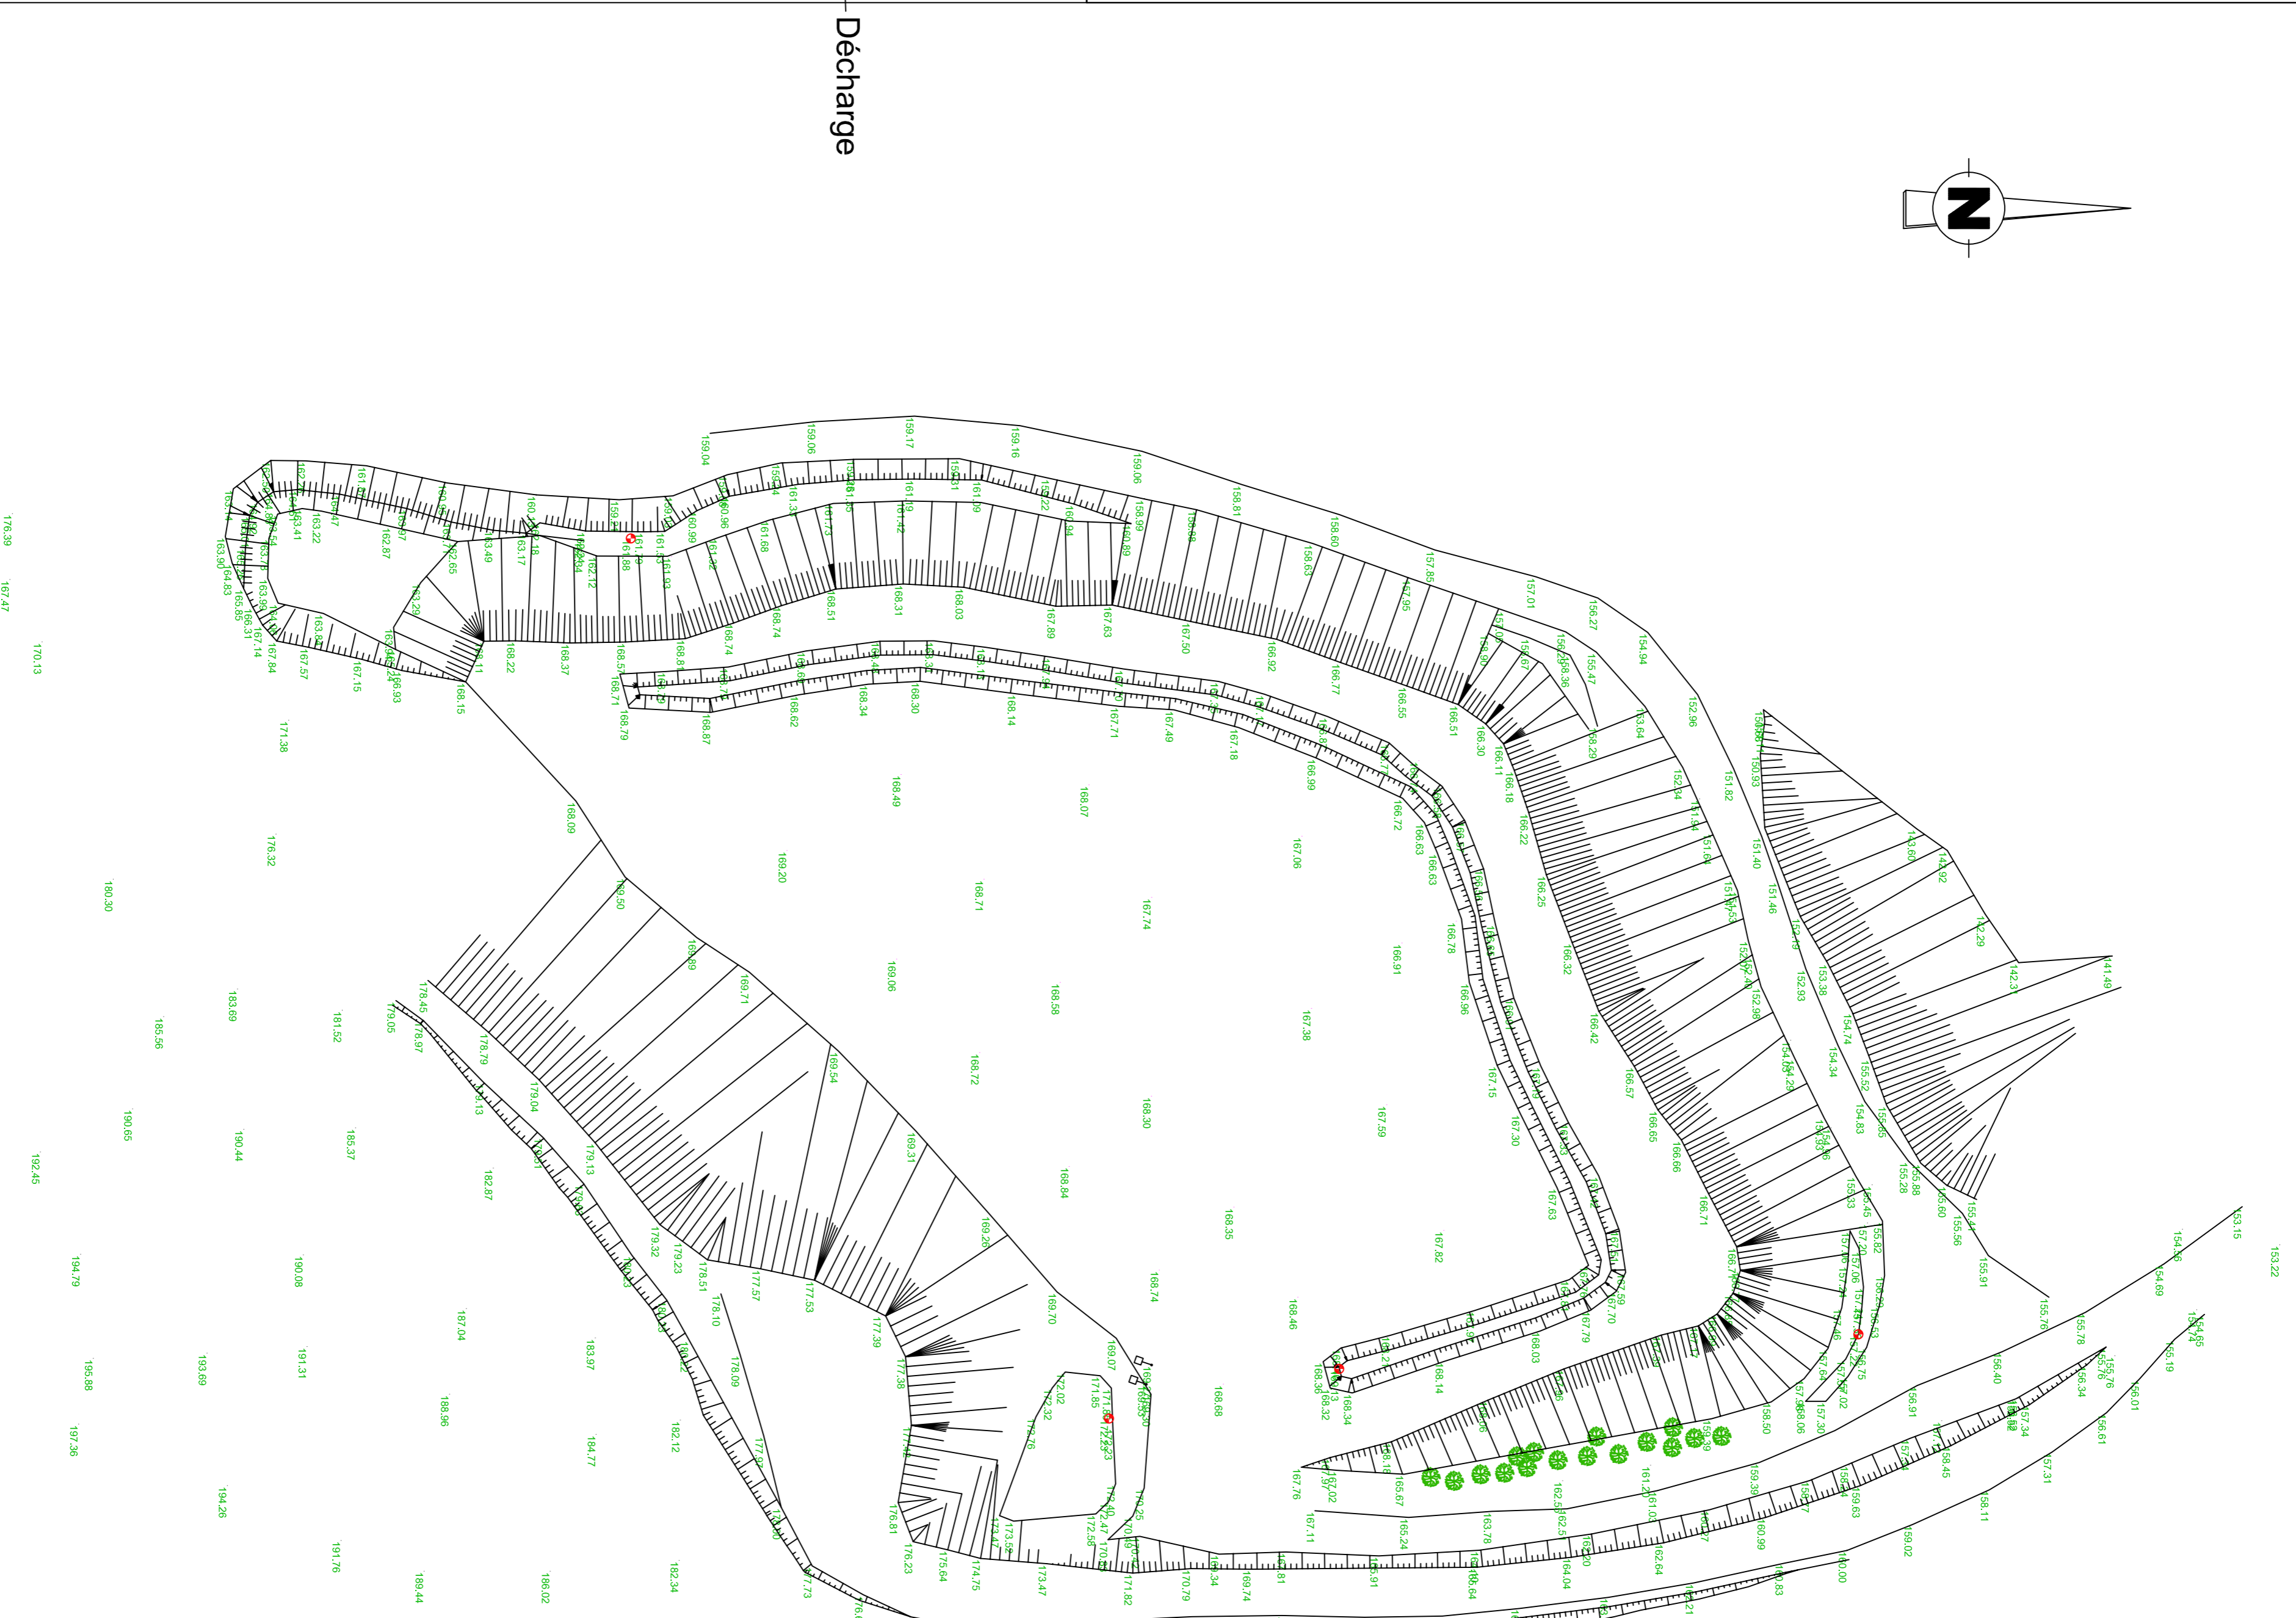

# Décharge Lieu-dit La Forêt

Zone Artisanale de la Feraudie  
46200 SOULLIAC  
tél:05.65.32.70.19  
fax:05.65.32.70.15

Ech: 1/500

## PLAN D'ENSEMBLE 12/2018

Indices	Dates	Modifications	Dess. Verif. par
A	21.12.18	Mise à jour annuelle	LCD JME

Décharge