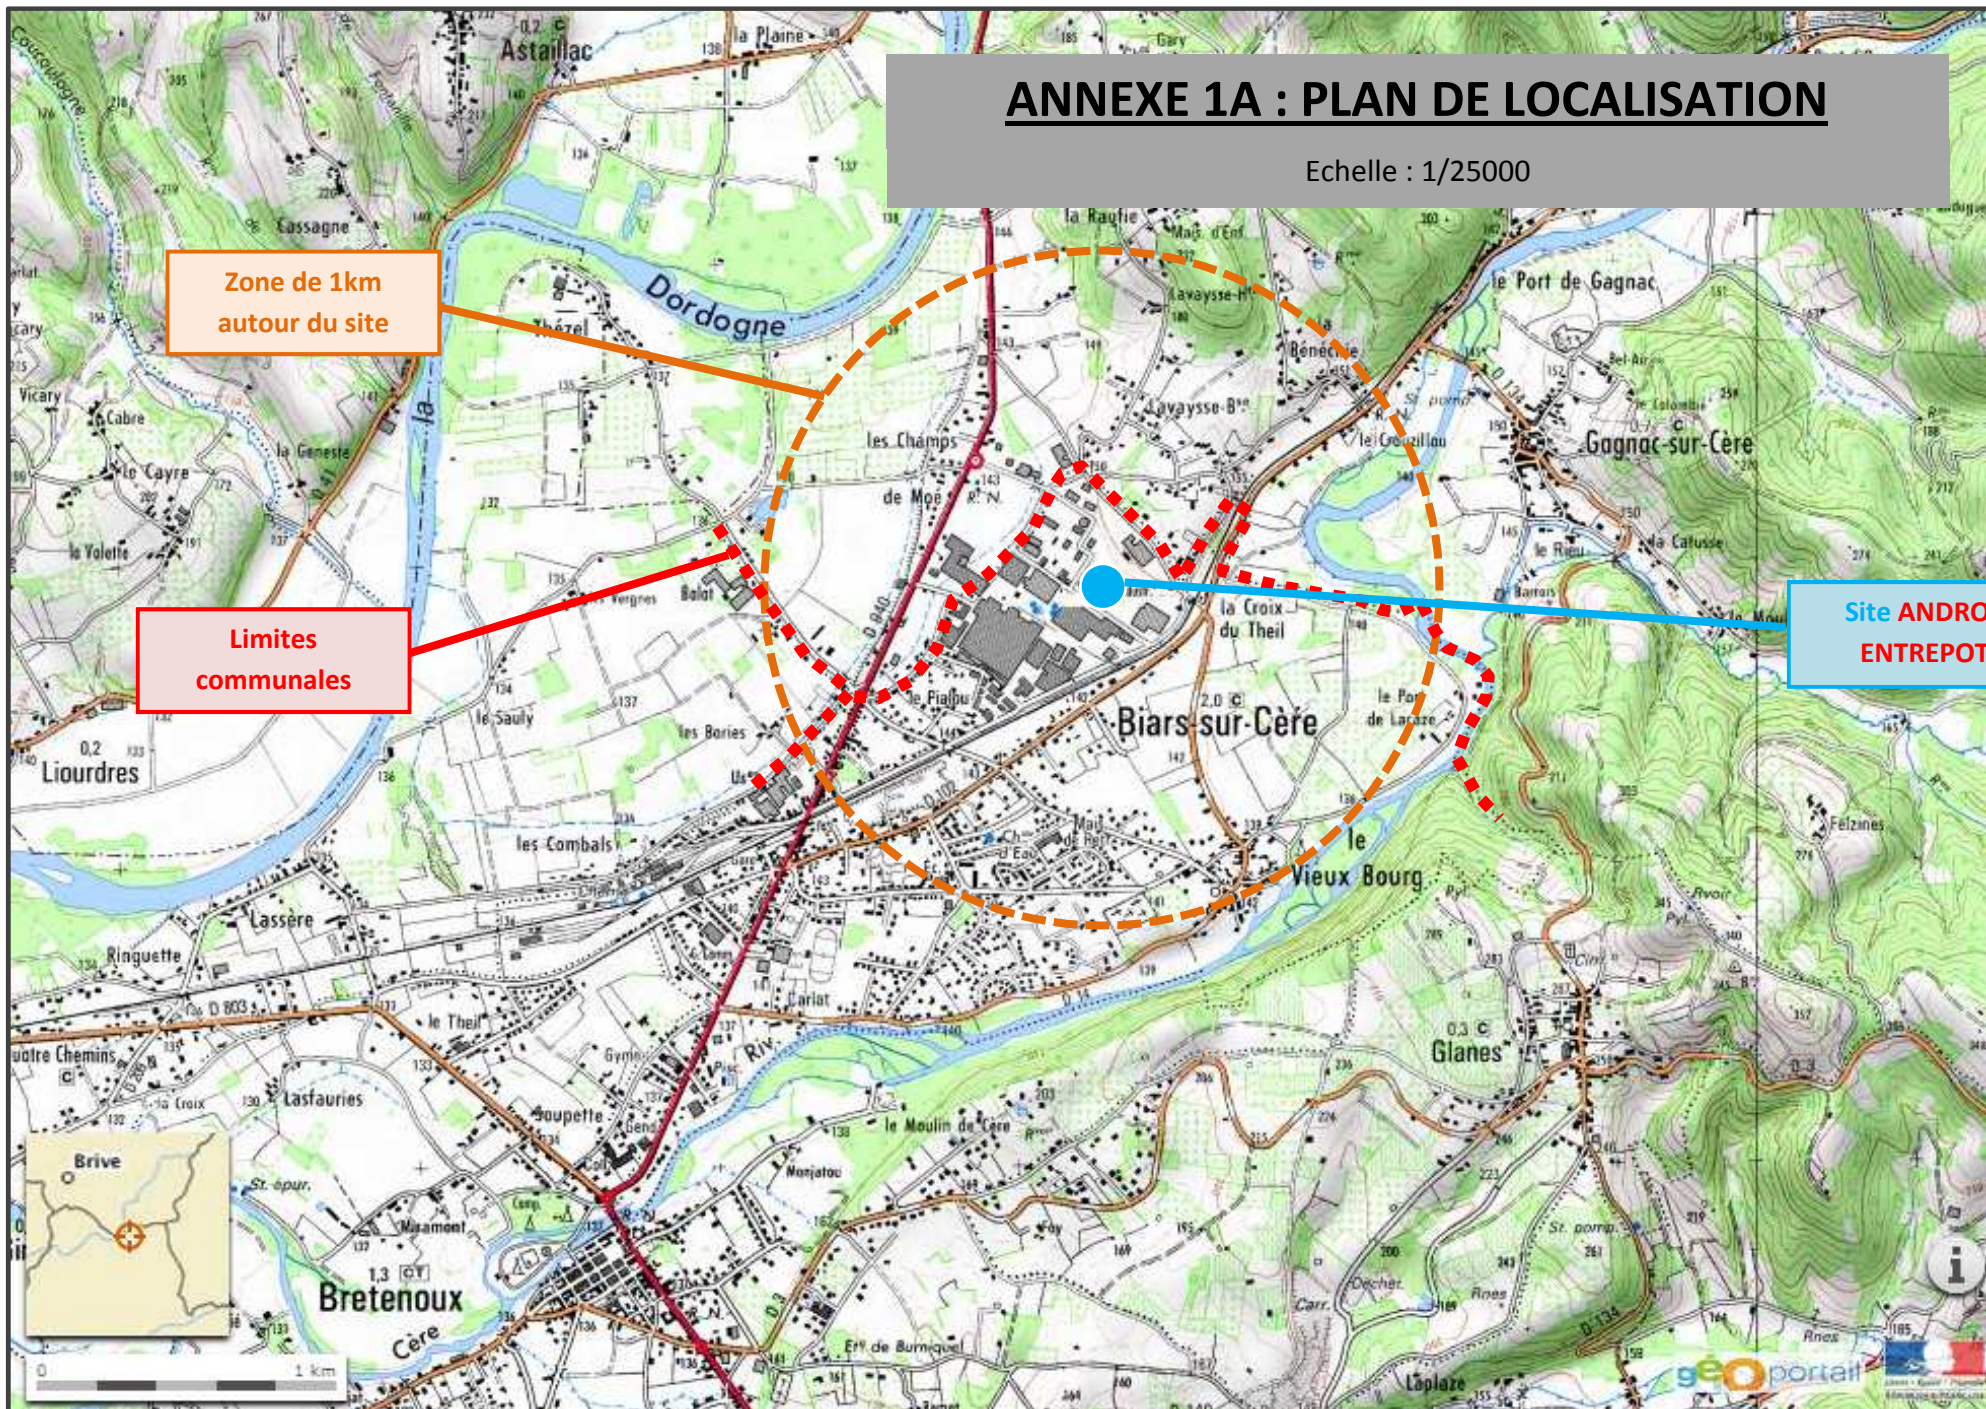

ANNEXE 1A : PLAN DE LOCALISATION

Echelle : 1/25000

Zone de 1km
autour du site

Limites
communales

Site ANDROS
ENTREPOT