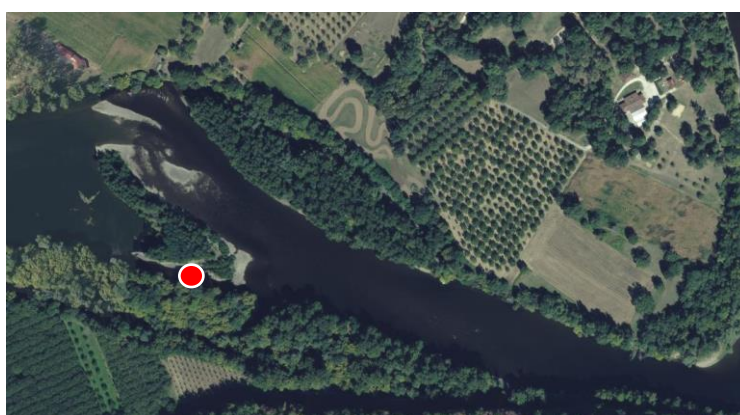

EPIDOR

GESTION DU DOMAINE PUBLIC FLUVIAL

AVIS AUX USAGERS n°2021-135

APPEL A VIGILANCE

Communes : Saint-Sozy et Lacave

Département : Lot

Rivière : Dordogne

Date de début : 03 aout 2021

Date de fin : Indéterminée

Evènement : des arbres couchés situés dans le bras secondaire en rive gauche de la Dordogne entre Saint Sozy et Lacave pouvant présenter un risque pour les loisirs nautiques ont été constatés.

Nous vous conseillons d'en informer vos clients et/ou usagers pour qu'ils s'écartent de cet obstacle.

EPIDOR - Etablissement Public Territorial du Bassin de la Dordogne

Place de la Laïcité - 24250 Castelnau-la-Chapelle - www.eptb-dordogne.fr

Service du Domaine Public Fluvial

Tél 05 57 51 06 53 - Fax 05 53 28 29 60 - dpf@eptb-dordogne.fr - www.dpf-dordogne.fr