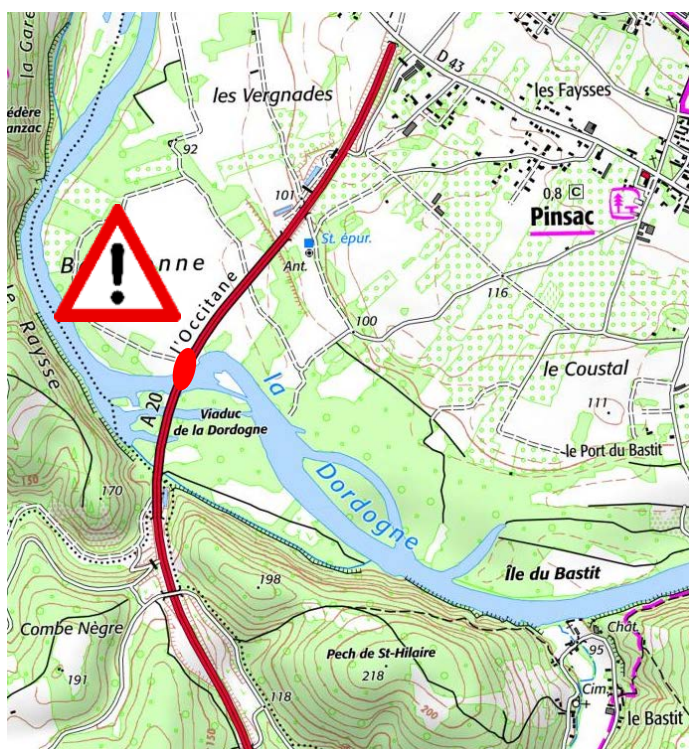

EPIDOR

GESTION DU DOMAINE PUBLIC FLUVIAL

AVIS AUX USAGERS n°2021 - 99

Appel à vigilance

Commune : Pinsac

Département : Lot

Rivière : Dordogne

Date de début : 31 mars 2021

Date de fin : 02 avril 2021

Evènement : des inspections subaquatiques seront réalisées par des plongeurs au niveau des piles du pont du viaduc de l'A20 (PK 311+ 024).

Présence d'une embarcation munie d'un pavillon alpha à proximité des plongeurs. Il est demandé aux usagers d'aborder cette zone avec une extrême vigilance, d'adapter sa vitesse et d'éviter les remous.