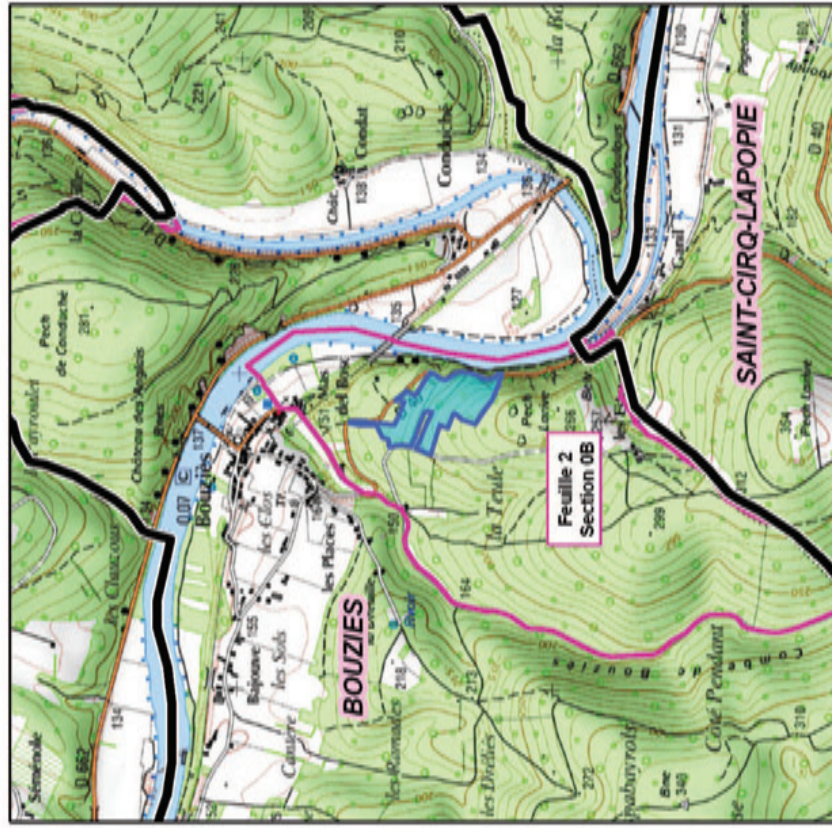

**Réserve naturelle nationale
d'intérêt géologique
Département du Lot**

Commune de :
BOUZIES

Grp BOUZIES

-  RNN
 -  Bâtiment en dur
 -  Construction légère
 -  Feuille / section
- NB : en blanc, les chemins non cadastrés.

Janvier
2013

Fonds : scan25® ©IGN / Sources : DREAL Midi-Pyrénées 2012

-  Feuille 1
Section OA
-  Limite communale
-  Limite du groupe